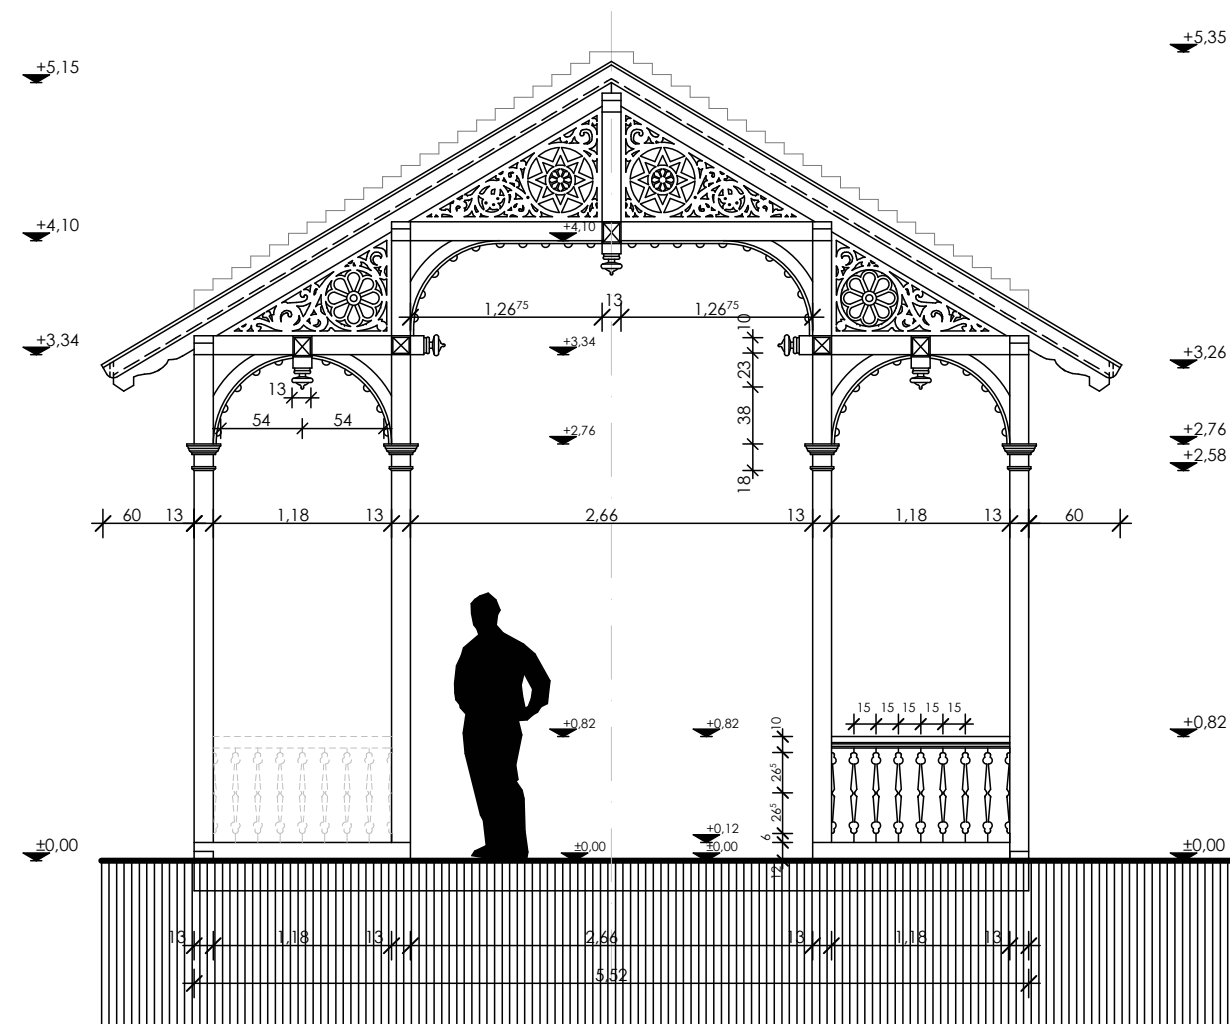

JELENLEGI ÁLLAPOT - ALAPRAJZ - m=1:50

JELENLEGI ÁLLAPOT - ELŐLNÉZET - m=1:50

JELENLEGI ÁLLAPOT - LÁTVÁNYTERV

HELYSZÍNI FOTÓK 2011.04.11.