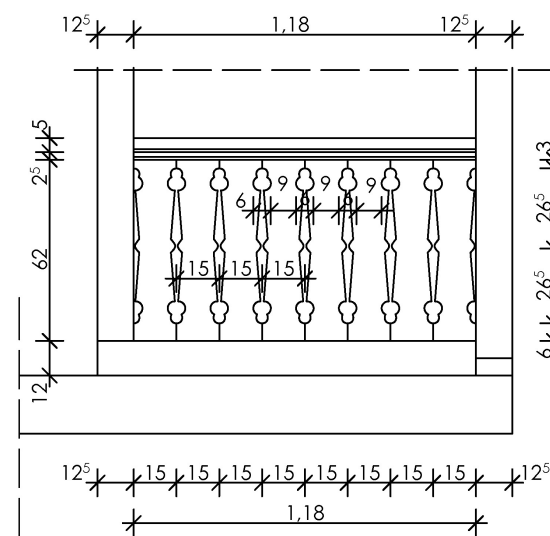

KORLÁT - NÉZET