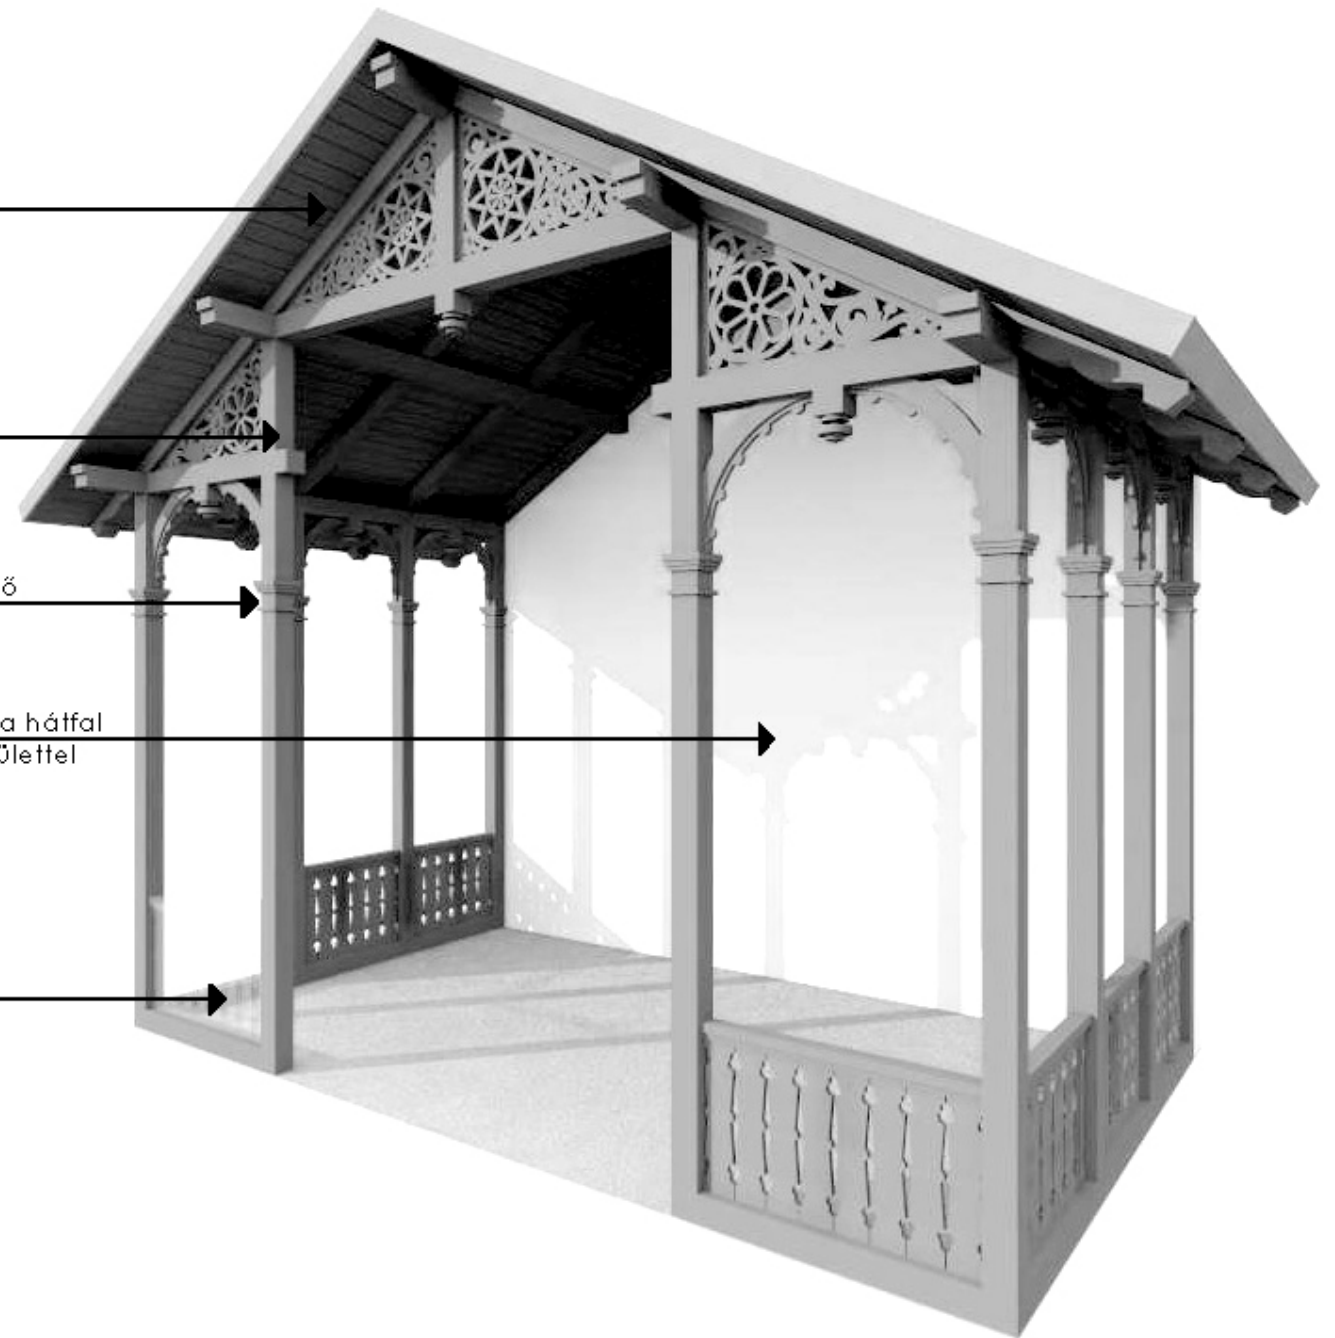

JELENLÉGI ÁLLAPOT - LÁTVÁNYTERV

JELENLÉGI ÁLLAPOT - OLDALNÉZET

deszkázat  
zöld színre festve

12<sup>5</sup> x 12<sup>5</sup> fa oszlop

22<sup>5</sup> x 22<sup>5</sup> faragott oszlopfő

25 cm vtg kisméretű téglafal  
vakolt, fehérre festett felülettel

HELYSZÍNI FOTÓ 2011.04.11.

KORLÁT - NÉZET