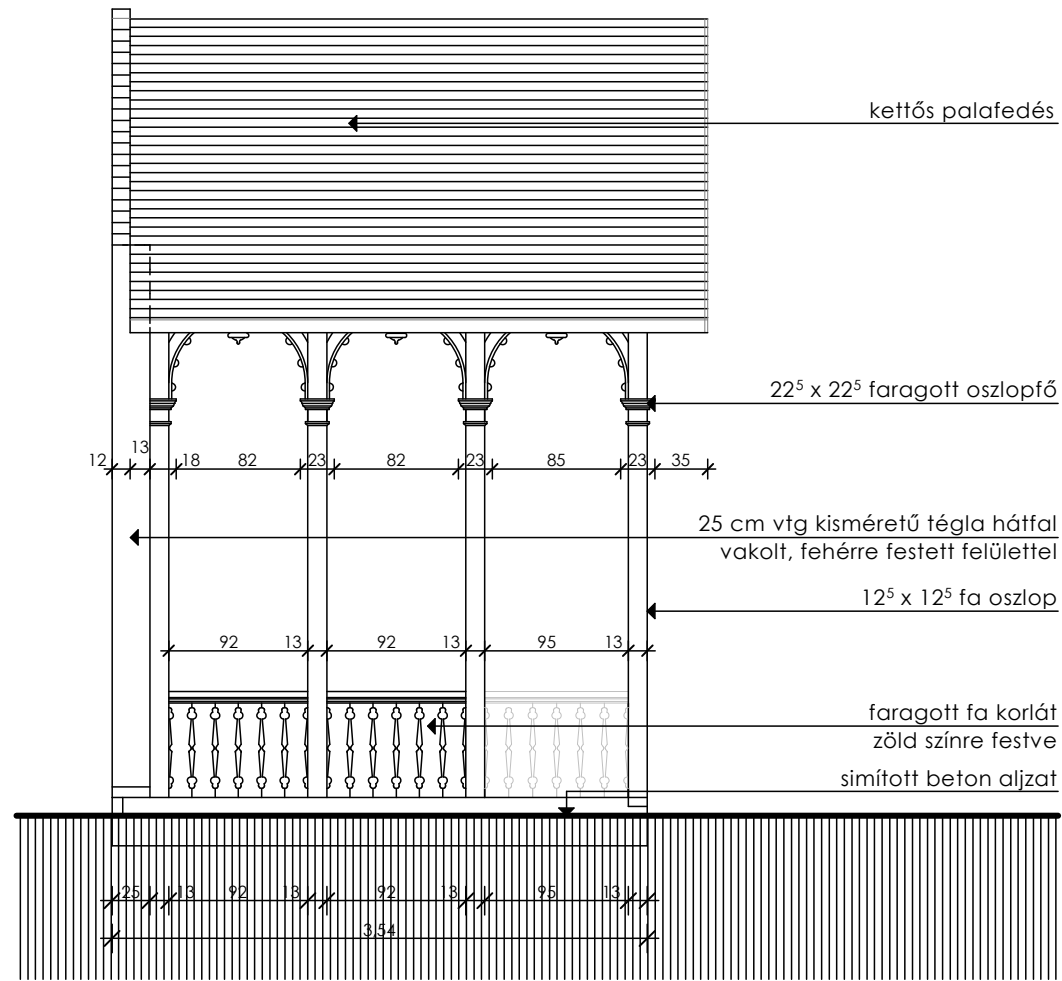

JELENLÉGI ÁLLAPOT - LÁTVÁNYTERV

JELENLÉGI ÁLLAPOT - OLDALNÉZET

deszkázat  
zöld színre festve

12<sup>5</sup> x 12<sup>5</sup> fa oszlop

22<sup>5</sup> x 22<sup>5</sup> faragott oszlopfő

25 cm vtg kisméretű téglafal  
vakolt, fehérre festett felülettel